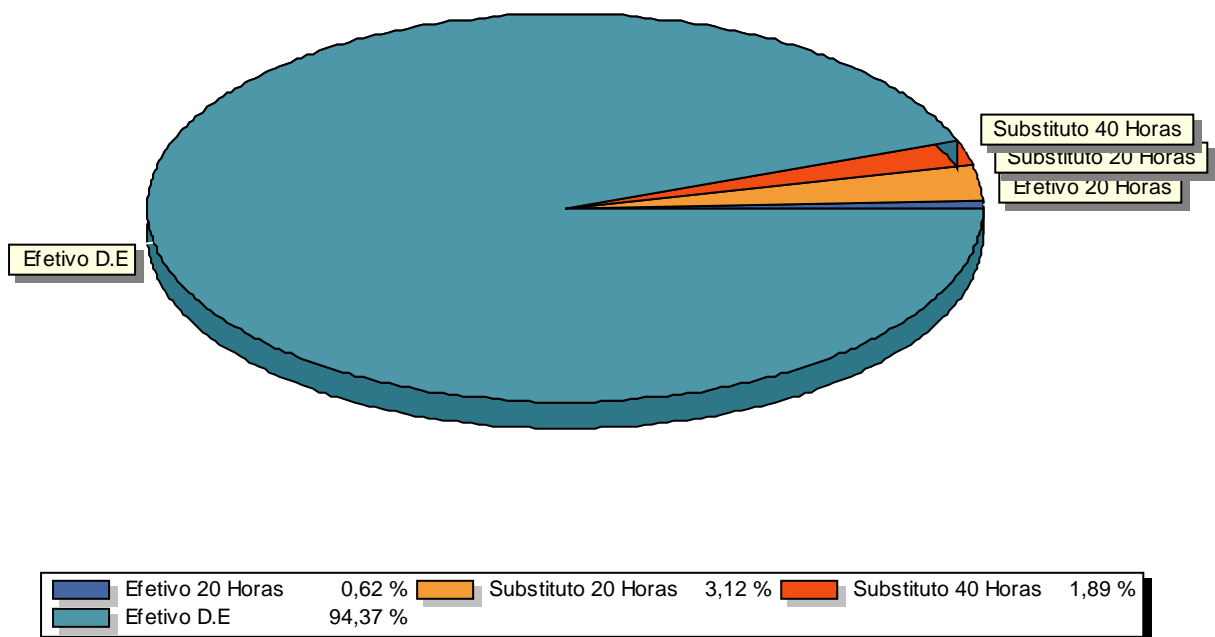

MINISTÉRIO DA EDUCAÇÃO
SECRETARIA DE EDUCAÇÃO PROFISSIONAL E TECNOLÓGICA
INSTITUTO FEDERAL DE EDUCAÇÃO, CIÊNCIA E TECNOLOGIA BAIANO

MATRIZ DE OCUPAÇÃO - EBTT
Outubro / 2018

IFBAIANO - URUÇUCA

Docente	Quantidade	Matriz	Total
Efetivo 20 Horas	1	0,66	0,66
Efetivo D.E	64	1,56	99,84
Substituto 20 Horas	5	0,66	3,30
Substituto 40 Horas	2	1,00	2,00
Total de Docentes:		72	
Total do Banco EBTT Atual:		105,80	
Banco EBTT Publicado:		1843,93	
Substitutos:		9,72 %	
Efetivos:		90,28 %	
Percentual de Ocupado:		5,74 %	

Docentes X Matriz (%)