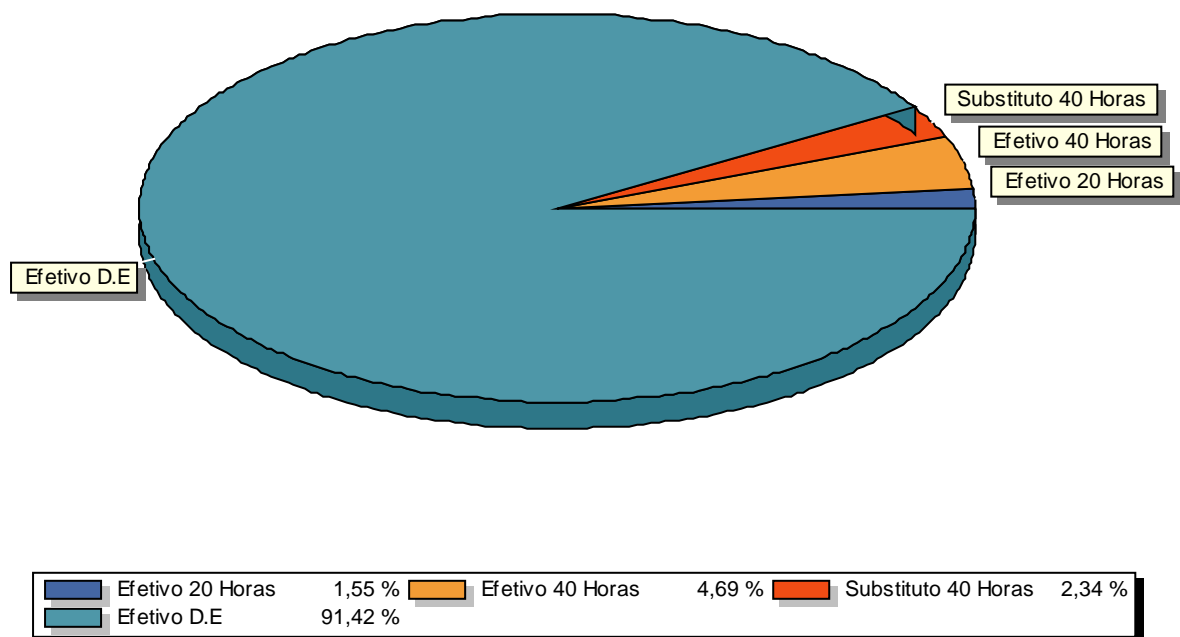

MINISTÉRIO DA EDUCAÇÃO
SECRETARIA DE EDUCAÇÃO PROFISSIONAL E TECNOLÓGICA
INSTITUTO FEDERAL DE EDUCAÇÃO, CIÊNCIA E TECNOLOGIA BAIANO

MATRIZ DE OCUPAÇÃO - EBTT
Outubro / 2018

IFBAIANO - ALAGOINHAS

Docente	Quantidade	Matriz	Total
Efetivo 20 Horas	1	0,66	0,66
Efetivo 40 Horas	2	1,00	2,00
Efetivo D.E	25	1,56	39,00
Substituto 40 Horas	1	1,00	1,00
Total de Docentes:		29	
Total do Banco EBTT Atual:		42,66	
Banco EBTT Publicado:		1843,93	
Substitutos:		3,45 %	
Efetivos:		96,55 %	
Percentual de Ocupado:		2,31 %	

Docentes X Matriz (%)

MINISTÉRIO DA EDUCAÇÃO
SECRETARIA DE EDUCAÇÃO PROFISSIONAL E TECNOLÓGICA
INSTITUTO FEDERAL DE EDUCAÇÃO, CIÊNCIA E TECNOLOGIA BAIANO

MATRIZ DE OCUPAÇÃO - EBTT
Outubro / 2018

IFBAIANO - BOM JESUS DA LAPA

Docente	Quantidade	Matriz	Total
Efetivo 20 Horas	1	0,66	0,66
Efetivo D.E	49	1,56	76,44
Substituto 20 Horas	1	0,66	0,66
Substituto 40 Horas	3	1,00	3,00
Total de Docentes:		54	
Total do Banco EBTT Atual:		80,76	
Banco EBTT Publicado:		1843,93	
Substitutos:		7,41 %	
Efetivos:		92,59 %	
Percentual de Ocupado:		4,38 %	