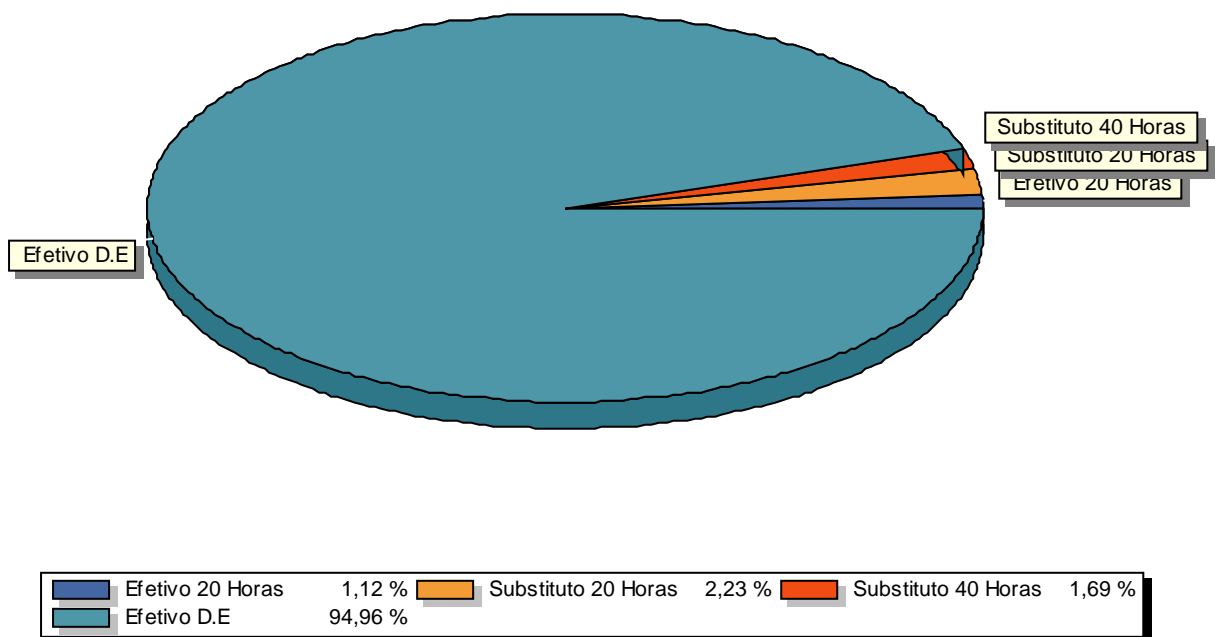

MINISTÉRIO DA EDUCAÇÃO
SECRETARIA DE EDUCAÇÃO PROFISSIONAL E TECNOLÓGICA
INSTITUTO FEDERAL DE EDUCAÇÃO, CIÊNCIA E TECNOLOGIA BAIANO

MATRIZ DE OCUPAÇÃO - EBTT
Outubro / 2018

IFBAIANO - SERRINHA

Docente	Quantidade	Matriz	Total
Efetivo 20 Horas	1	0,66	0,66
Efetivo D.E	36	1,56	56,16
Substituto 20 Horas	2	0,66	1,32
Substituto 40 Horas	1	1,00	1,00
Total de Docentes:		40	
Total do Banco EBTT Atual:		59,14	
Banco EBTT Publicado:		1843,93	
Substitutos:		7,50 %	
Efetivos:		92,50 %	
Percentual de Ocupado:		3,21 %	

Docentes X Matriz (%)