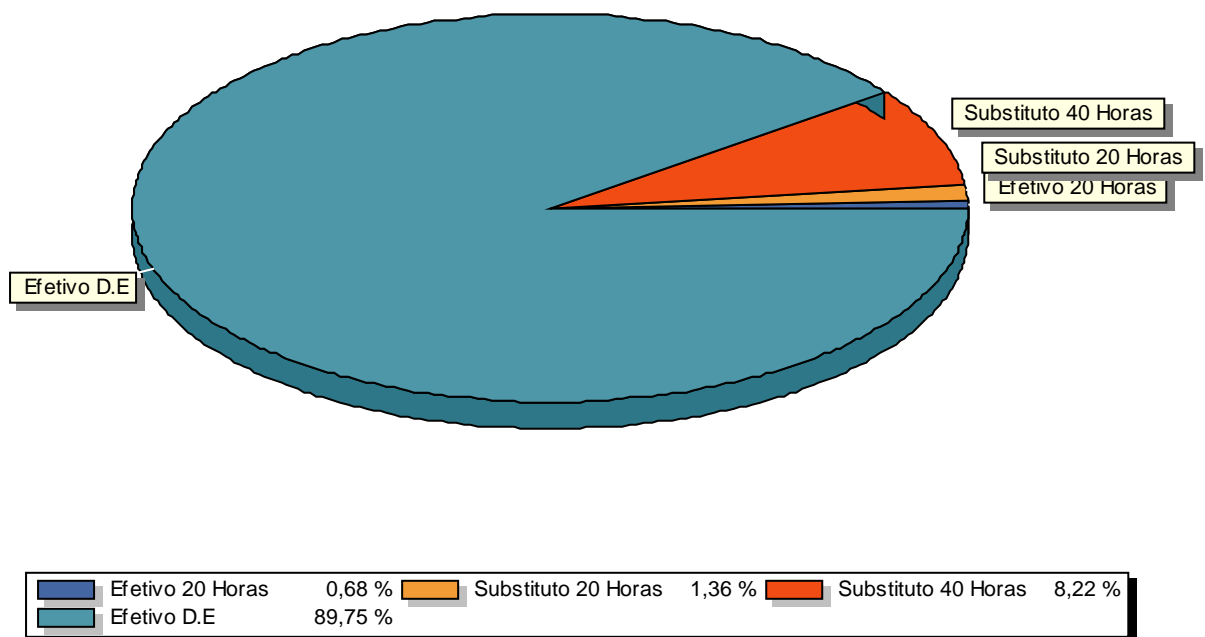

MINISTÉRIO DA EDUCAÇÃO
SECRETARIA DE EDUCAÇÃO PROFISSIONAL E TECNOLÓGICA
INSTITUTO FEDERAL DE EDUCAÇÃO, CIÊNCIA E TECNOLOGIA BAIANO

MATRIZ DE OCUPAÇÃO - EBTT
Outubro / 2018

IFBAIANO - VALENÇA

Docente	Quantidade	Matriz	Total
Efetivo 20 Horas	1	0,66	0,66
Efetivo D.E	56	1,56	87,36
Substituto 20 Horas	2	0,66	1,32
Substituto 40 Horas	8	1,00	8,00
Total de Docentes:		67	
Total do Banco EBTT Atual:		97,34	
Banco EBTT Publicado:		1843,93	
Substitutos:		14,93 %	
Efetivos:		85,07 %	
Percentual de Ocupado:		5,28 %	

Docentes X Matriz (%)