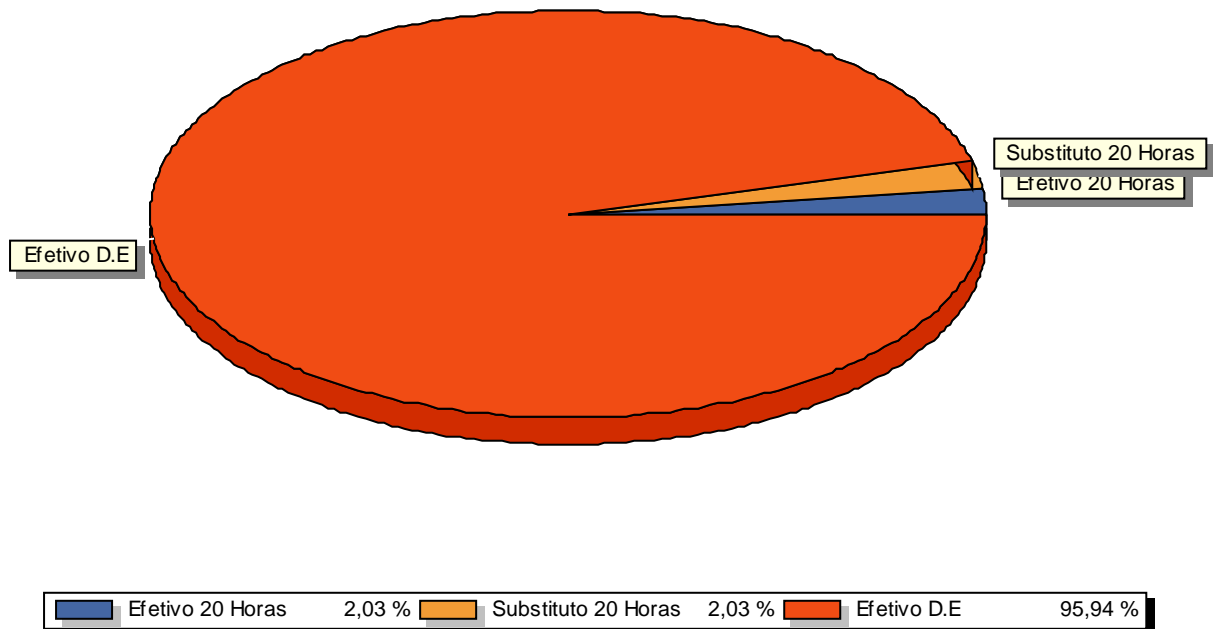

MINISTÉRIO DA EDUCAÇÃO
SECRETARIA DE EDUCAÇÃO PROFISSIONAL E TECNOLÓGICA
INSTITUTO FEDERAL DE EDUCAÇÃO, CIÊNCIA E TECNOLOGIA BAIANO

MATRIZ DE OCUPAÇÃO - EBTT
Outubro / 2018

IFBAIANO - ITABERABA

Docente	Quantidade	Matriz	Total
Efetivo 20 Horas	1	0,66	0,66
Efetivo D.E	20	1,56	31,20
Substituto 20 Horas	1	0,66	0,66
Total de Docentes:		22	
Total do Banco EBTT Atual:		32,52	
Banco EBTT Publicado:		1843,93	
Substitutos:		4,55 %	
Efetivos:		95,45 %	
Percentual de Ocupado:		1,76 %	

Docentes X Matriz (%)