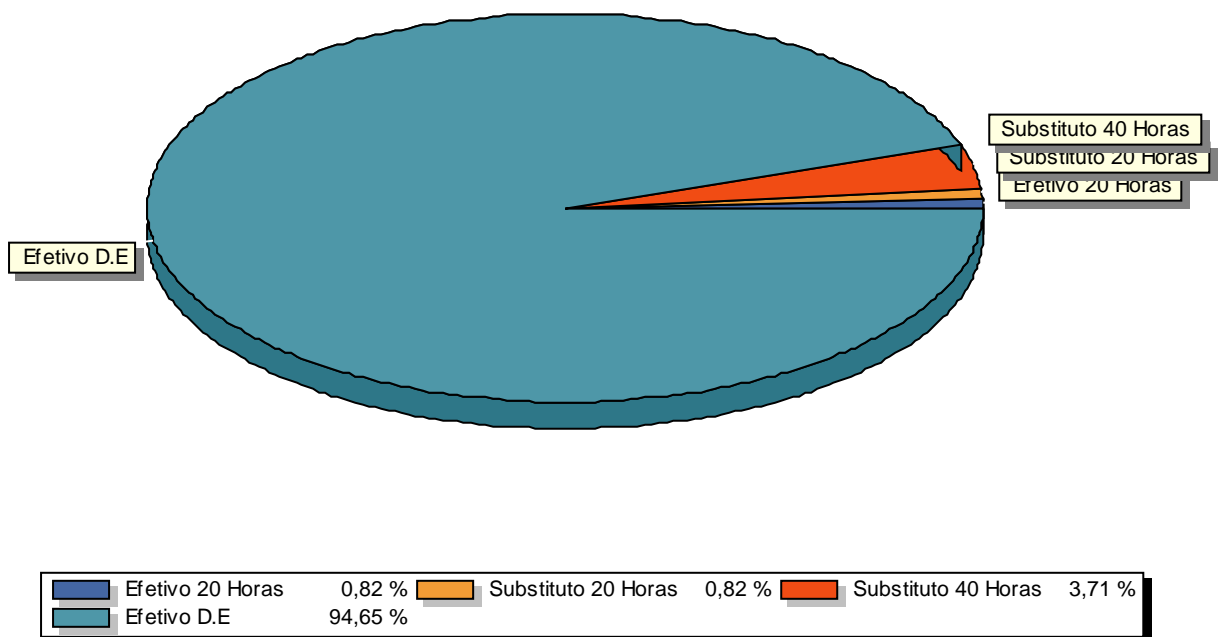

MINISTÉRIO DA EDUCAÇÃO
SECRETARIA DE EDUCAÇÃO PROFISSIONAL E TECNOLÓGICA
INSTITUTO FEDERAL DE EDUCAÇÃO, CIÊNCIA E TECNOLOGIA BAIANO

MATRIZ DE OCUPAÇÃO - EBTT
Outubro / 2018

IFBAIANO - ALAGOINHAS

Docente	Quantidade	Matriz	Total
Efetivo 20 Horas	1	0,66	0,66
Efetivo 40 Horas	2	1,00	2,00
Efetivo D.E	25	1,56	39,00
Substituto 40 Horas	1	1,00	1,00
Total de Docentes:		29	
Total do Banco EBTT Atual:		42,66	
Banco EBTT Publicado:		1843,93	
Substitutos:		3,45 %	
Efetivos:		96,55 %	
Percentual de Ocupado:		2,31 %	

Docentes X Matriz (%)

MINISTÉRIO DA EDUCAÇÃO
SECRETARIA DE EDUCAÇÃO PROFISSIONAL E TECNOLÓGICA
INSTITUTO FEDERAL DE EDUCAÇÃO, CIÊNCIA E TECNOLOGIA BAIANO

MATRIZ DE OCUPAÇÃO - EBTT
Outubro / 2018

IFBAIANO - BOM JESUS DA LAPA

Docente	Quantidade	Matriz	Total
Efetivo 20 Horas	1	0,66	0,66
Efetivo D.E	49	1,56	76,44
Substituto 20 Horas	1	0,66	0,66
Substituto 40 Horas	3	1,00	3,00
Total de Docentes:		54	
Total do Banco EBTT Atual:		80,76	
Banco EBTT Publicado:		1843,93	
Substitutos:		7,41 %	
Efetivos:		92,59 %	
Percentual de Ocupado:		4,38 %	

Docentes X Matriz (%)

**MINISTÉRIO DA EDUCAÇÃO
SECRETARIA DE EDUCAÇÃO PROFISSIONAL E TECNOLÓGICA
INSTITUTO FEDERAL DE EDUCAÇÃO, CIÊNCIA E TECNOLOGIA BAIANO**

**MATRIZ DE OCUPAÇÃO - EBTT
Outubro / 2018**