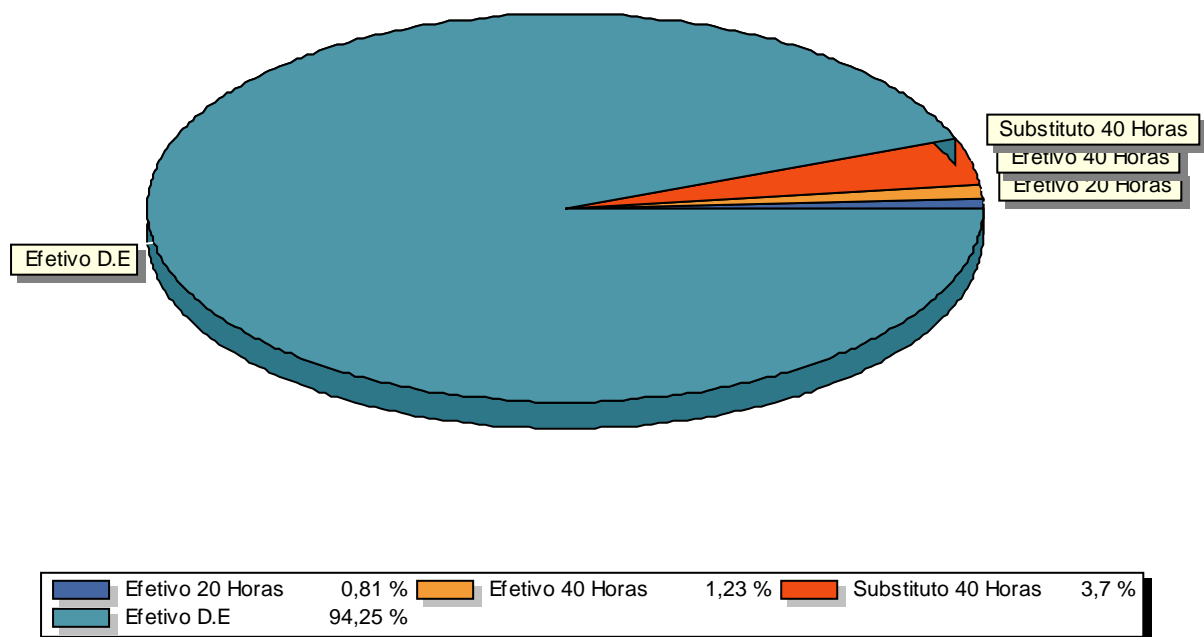

MINISTÉRIO DA EDUCAÇÃO
SECRETARIA DE EDUCAÇÃO PROFISSIONAL E TECNOLÓGICA
INSTITUTO FEDERAL DE EDUCAÇÃO, CIÊNCIA E TECNOLOGIA BAIANO

MATRIZ DE OCUPAÇÃO - EBTT
Outubro / 2018

IFBAIANO - GOVERNADOR MANGABEIRA

Docente	Quantidade	Matriz	Total
Efetivo 20 Horas	1	0,66	0,66
Efetivo 40 Horas	1	1,00	1,00
Efetivo D.E	49	1,56	76,44
Substituto 40 Horas	3	1,00	3,00
Total de Docentes:		54	
Total do Banco EBTT Atual:		81,10	
Banco EBTT Publicado:		1843,93	
Substitutos:		5,56 %	
Efetivos:		94,44 %	
Percentual de Ocupado:		4,40 %	

Docentes X Matriz (%)