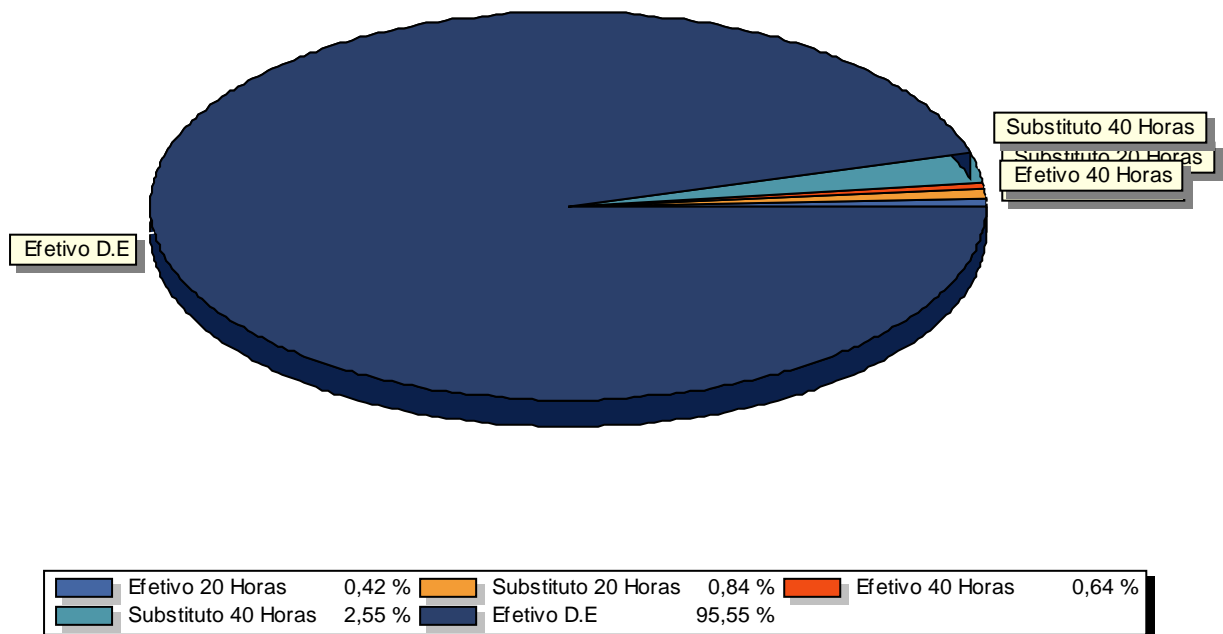

MINISTÉRIO DA EDUCAÇÃO
SECRETARIA DE EDUCAÇÃO PROFISSIONAL E TECNOLÓGICA
INSTITUTO FEDERAL DE EDUCAÇÃO, CIÊNCIA E TECNOLOGIA BAIANO

MATRIZ DE OCUPAÇÃO - EBTT
Outubro / 2018

IFBAIANO - GUANAMBI

Docente	Quantidade	Matriz	Total
Efetivo 20 Horas	1	0,66	0,66
Efetivo 40 Horas	1	1,00	1,00
Efetivo D.E	96	1,56	149,76
Substituto 20 Horas	2	0,66	1,32
Substituto 40 Horas	4	1,00	4,00
Total de Docentes:		104	
Total do Banco EBTT Atual:		156,74	
Banco EBTT Publicado:		1843,93	
Substitutos:		5,77 %	
Efetivos:		94,23 %	
Percentual de Ocupado:		8,50 %	

Docentes X Matriz (%)