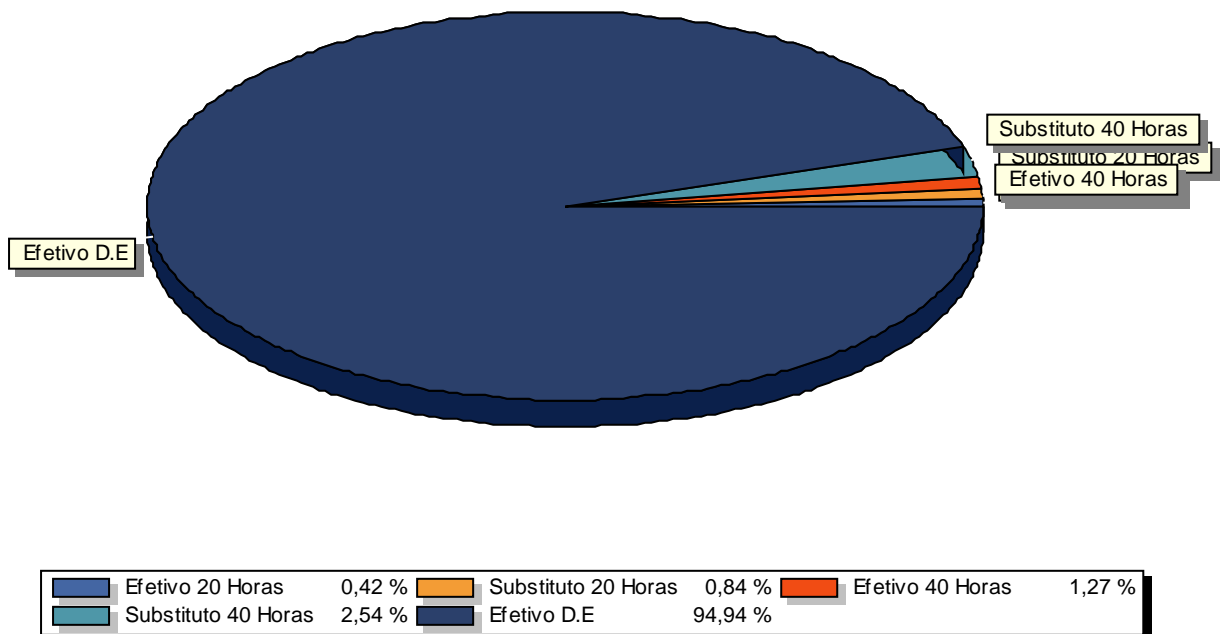

**MINISTÉRIO DA EDUCAÇÃO
SECRETARIA DE EDUCAÇÃO PROFISSIONAL E TECNOLÓGICA
INSTITUTO FEDERAL DE EDUCAÇÃO, CIÊNCIA E TECNOLOGIA BAIANO**

**MATRIZ DE OCUPAÇÃO - EBTT
Outubro / 2018**

IFBAIANO - CATU

Docente	Quantidade	Matriz	Total
Efetivo 20 Horas	1	0,66	0,66
Efetivo 40 Horas	2	1,00	2,00
Efetivo D.E	96	1,56	149,76
Substituto 20 Horas	2	0,66	1,32
Substituto 40 Horas	4	1,00	4,00
Total de Docentes:		105	
Total do Banco EBTT Atual:		157,74	
Banco EBTT Publicado:		1843,93	
Substitutos:		5,71 %	
Efetivos:		94,29 %	
Percentual de Ocupado:		8,55 %	

Docentes X Matriz (%)