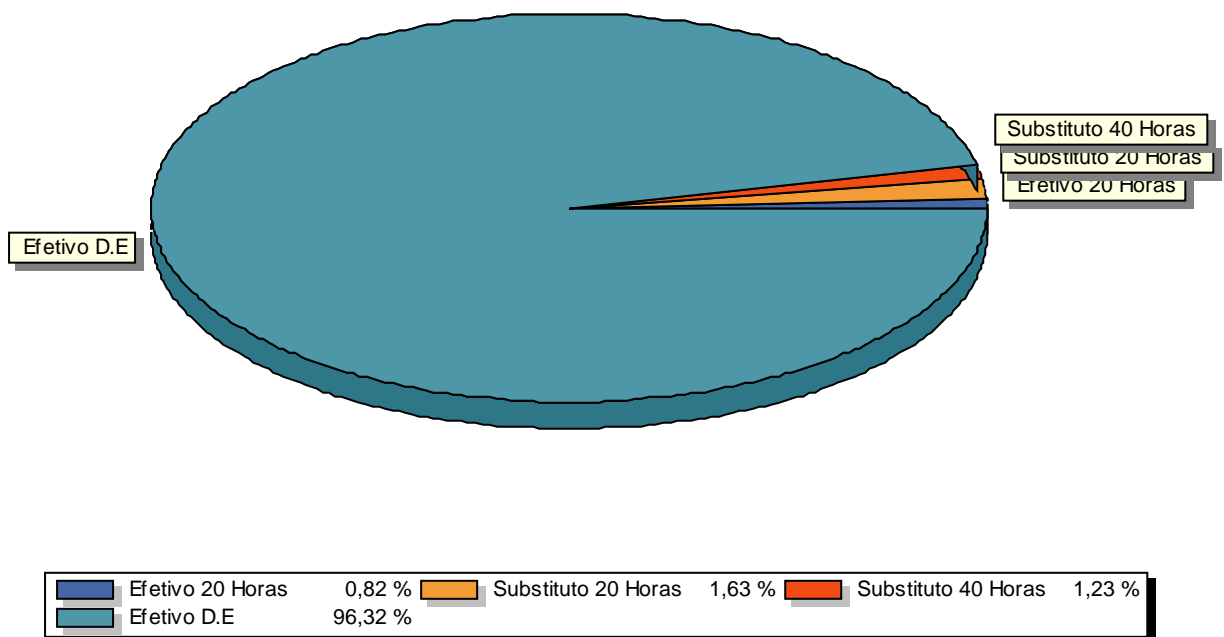

MINISTÉRIO DA EDUCAÇÃO
SECRETARIA DE EDUCAÇÃO PROFISSIONAL E TECNOLÓGICA
INSTITUTO FEDERAL DE EDUCAÇÃO, CIÊNCIA E TECNOLOGIA BAIANO

MATRIZ DE OCUPAÇÃO - EBTT
Outubro / 2018

IFBAIANO - TEIXEIRA DE FREITAS

Docente	Quantidade	Matriz	Total
Efetivo 20 Horas	1	0,66	0,66
Efetivo D.E	50	1,56	78,00
Substituto 20 Horas	2	0,66	1,32
Substituto 40 Horas	1	1,00	1,00
Total de Docentes:		54	
Total do Banco EBTT Atual:		80,98	
Banco EBTT Publicado:		1843,93	
Substitutos:		5,56 %	
Efetivos:		94,44 %	
Percentual de Ocupado:		4,39 %	

Docentes X Matriz (%)