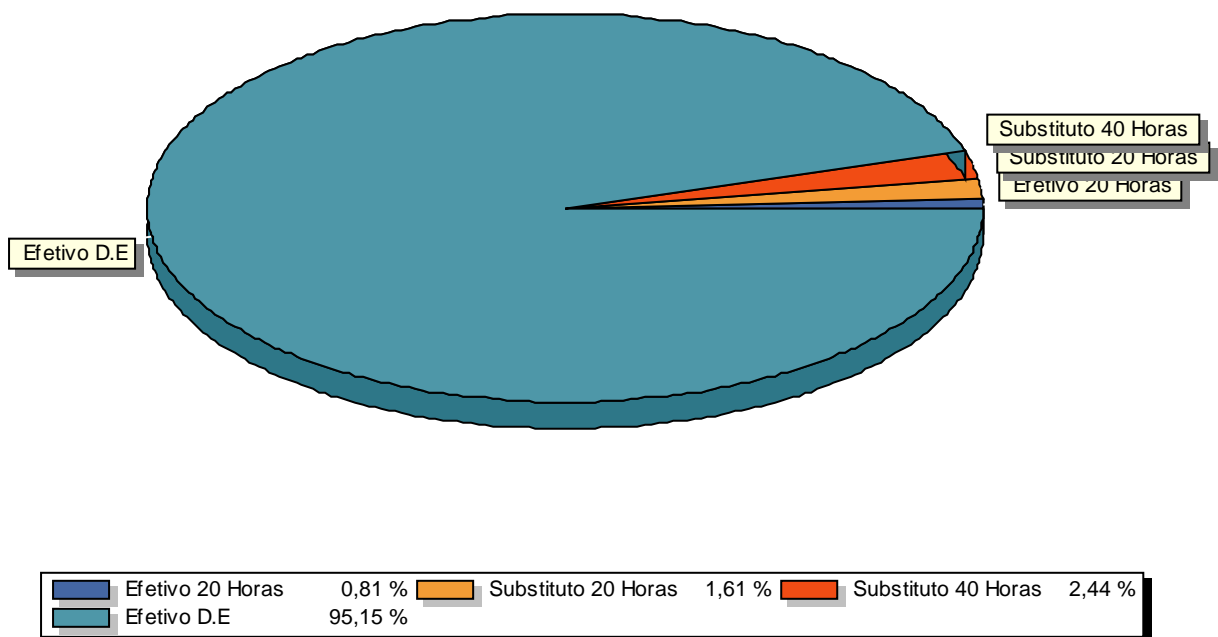

MINISTÉRIO DA EDUCAÇÃO
SECRETARIA DE EDUCAÇÃO PROFISSIONAL E TECNOLÓGICA
INSTITUTO FEDERAL DE EDUCAÇÃO, CIÊNCIA E TECNOLOGIA BAIANO

MATRIZ DE OCUPAÇÃO - EBTT
Outubro / 2018

IFBAIANO - ITAPETINGA

Docente	Quantidade	Matriz	Total
Efetivo 20 Horas	1	0,66	0,66
Efetivo D.E	50	1,56	78,00
Substituto 20 Horas	2	0,66	1,32
Substituto 40 Horas	2	1,00	2,00
Total de Docentes:		55	
Total do Banco EBTT Atual:		81,98	
Banco EBTT Publicado:		1843,93	
Substitutos:		7,27 %	
Efetivos:		92,73 %	
Percentual de Ocupado:		4,45 %	

Docentes X Matriz (%)