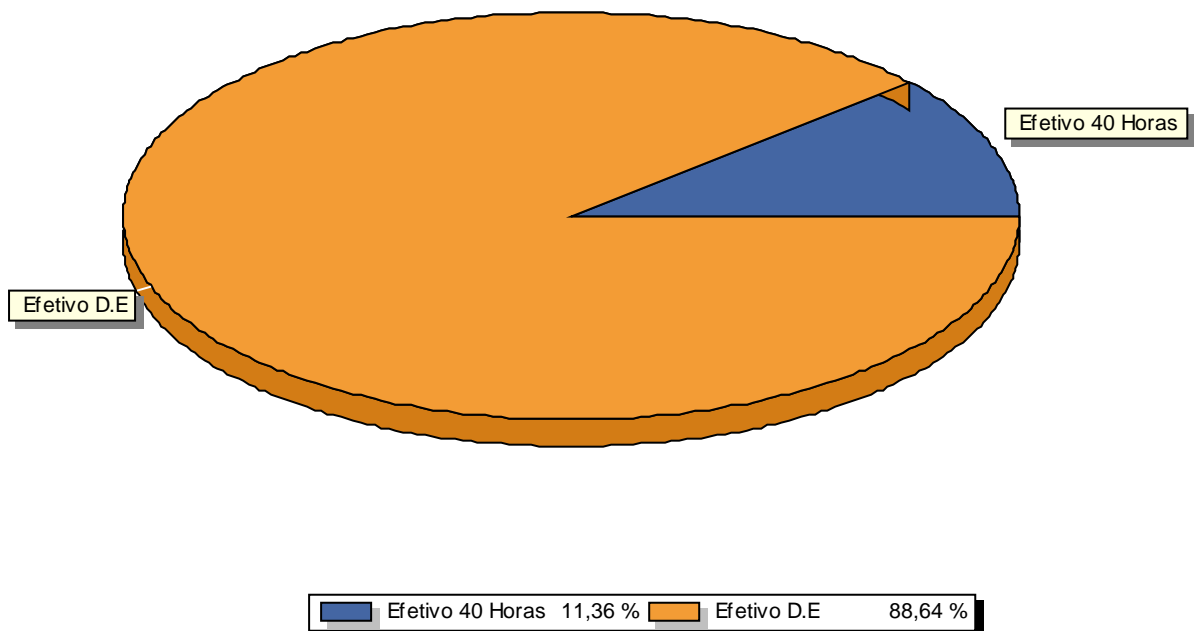

MINISTÉRIO DA EDUCAÇÃO
SECRETARIA DE EDUCAÇÃO PROFISSIONAL E TECNOLÓGICA
INSTITUTO FEDERAL DE EDUCAÇÃO, CIÊNCIA E TECNOLOGIA BAIANO

MATRIZ DE OCUPAÇÃO - EBTT
Outubro / 2018

IFBAIANO - REITORIA

Docente	Quantidade	Matriz	Total
Efetivo 40 Horas	1	1,00	1,00
Efetivo D.E	5	1,56	7,80
Total de Docentes:		6	
Total do Banco EBTT Atual:		8,80	
Banco EBTT Publicado:		1843,93	
Substitutos:		0,00 %	
Efetivos:		100,00 %	
Percentual de Ocupado:		0,48 %	

Docentes X Matriz (%)