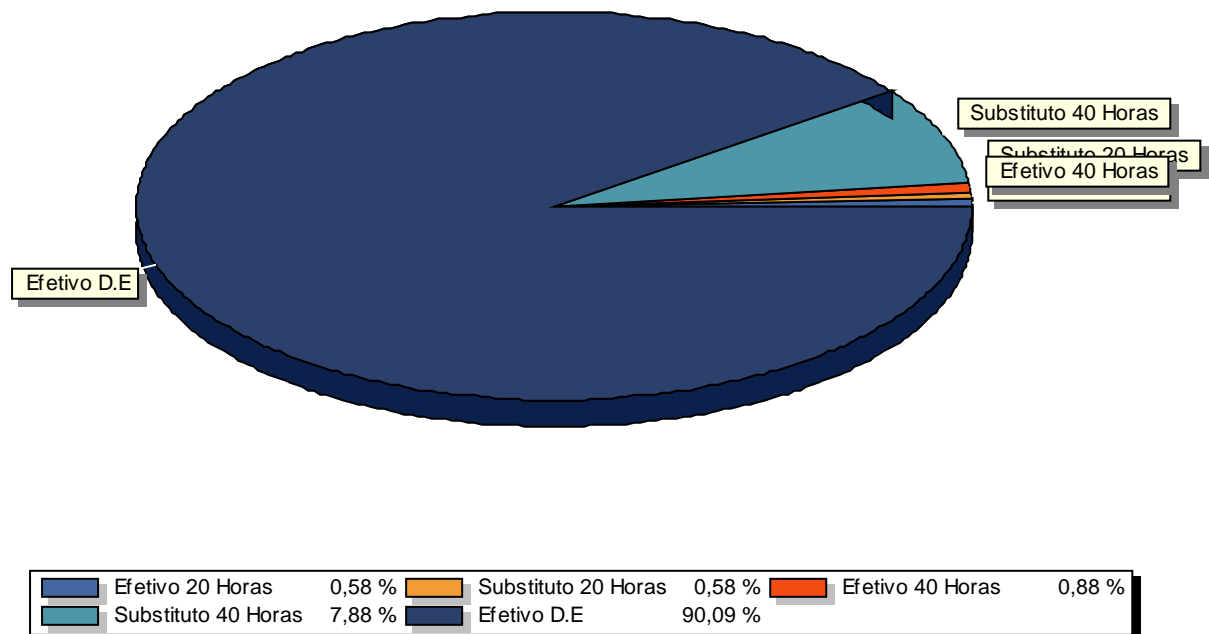

MINISTÉRIO DA EDUCAÇÃO
SECRETARIA DE EDUCAÇÃO PROFISSIONAL E TECNOLÓGICA
INSTITUTO FEDERAL DE EDUCAÇÃO, CIÊNCIA E TECNOLOGIA BAIANO

MATRIZ DE OCUPAÇÃO - EBTT
Outubro / 2018

IFBAIANO - SENHOR DO BONFIM

Docente	Quantidade	Matriz	Total
Efetivo 20 Horas	1	0,66	0,66
Efetivo 40 Horas	1	1,00	1,00
Efetivo D.E	66	1,56	102,96
Substituto 20 Horas	1	0,66	0,66
Substituto 40 Horas	9	1,00	9,00
Total de Docentes:		78	
Total do Banco EBTT Atual:		114,28	
Banco EBTT Publicado:		1843,93	
Substitutos:		12,82 %	
Efetivos:		87,18 %	
Percentual de Ocupado:		6,20 %	

Docentes X Matriz (%)