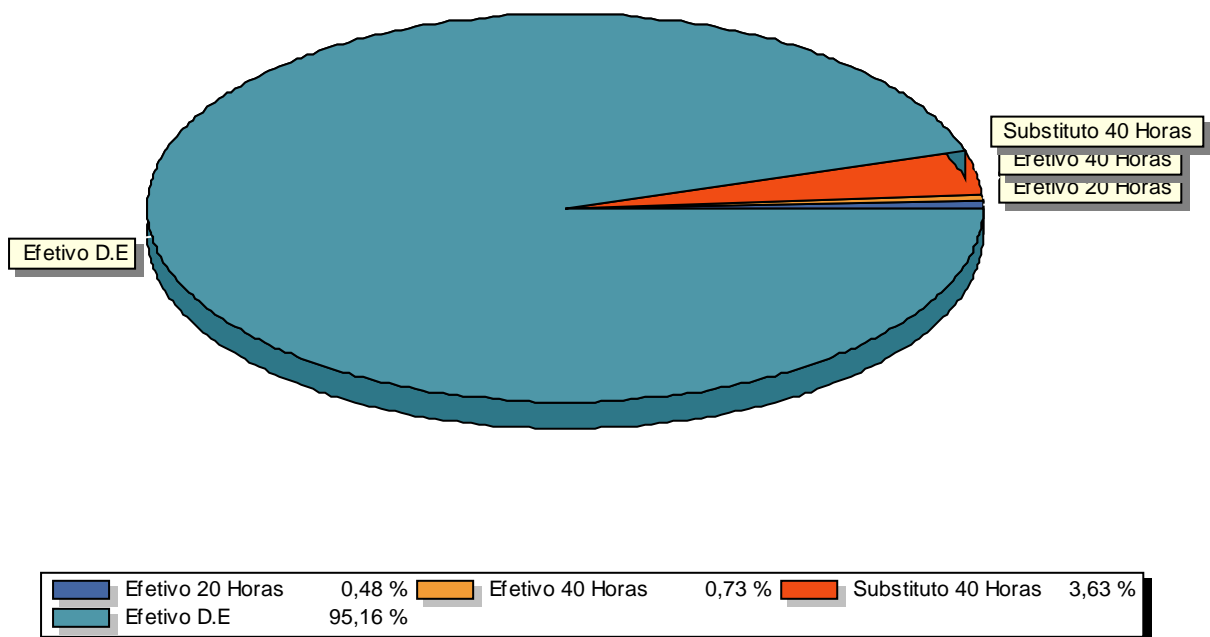

MINISTÉRIO DA EDUCAÇÃO
SECRETARIA DE EDUCAÇÃO PROFISSIONAL E TECNOLÓGICA
INSTITUTO FEDERAL DE EDUCAÇÃO, CIÊNCIA E TECNOLOGIA BAIANO

MATRIZ DE OCUPAÇÃO - EBTT
Outubro / 2018

IFBAIANO - SANTA INÊS

Docente	Quantidade	Matriz	Total
Efetivo 20 Horas	1	0,66	0,66
Efetivo 40 Horas	1	1,00	1,00
Efetivo D.E	84	1,56	131,04
Substituto 40 Horas	5	1,00	5,00
Total de Docentes:		91	
Total do Banco EBTT Atual:		137,70	
Banco EBTT Publicado:		1843,93	
Substitutos:		5,49 %	
Efetivos:		94,51 %	
Percentual de Ocupado:		7,47 %	

Docentes X Matriz (%)