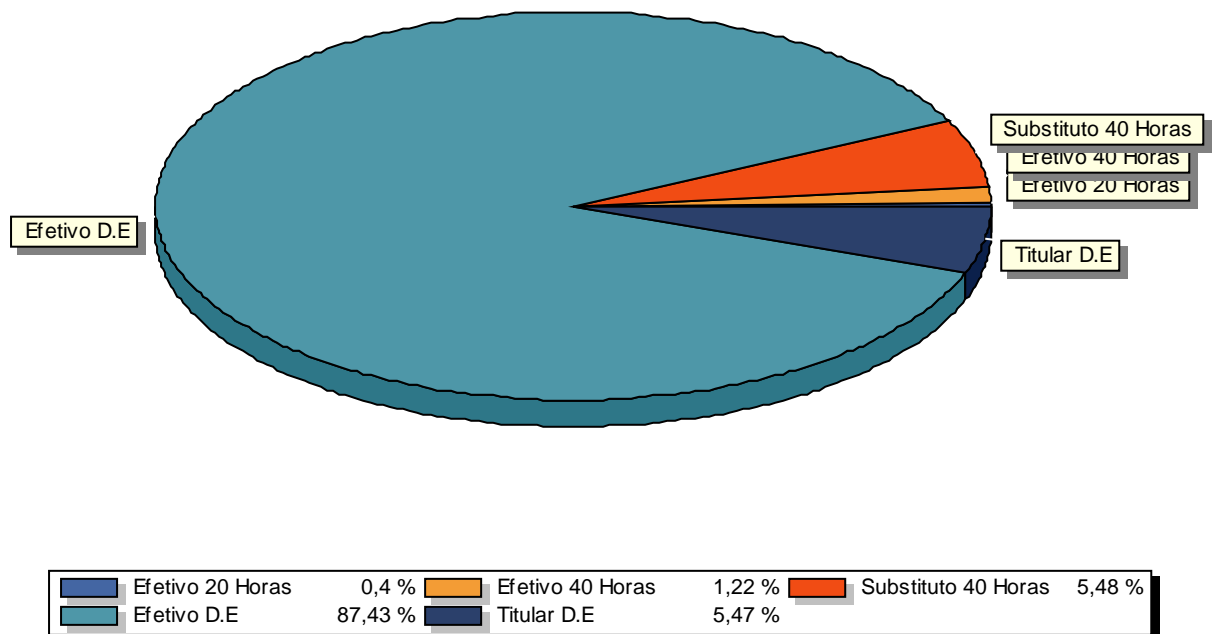

Docente	Quantidade	Matriz	Total
Efetivo D.E	36	1,56	56,16
Substituto 20 Horas	1	0,66	0,66
Substituto 40 Horas	3	1,00	3,00
Total de Docentes:		40	
Total do Banco EBTT Atual:		59,82	
Banco EBTT Publicado:		1843,93	
Substitutos:		10,00 %	
Efetivos:		90,00 %	
Percentual de Ocupado:		3,24 %	

Docentes X Matriz (%)

MINISTÉRIO DA EDUCAÇÃO
SECRETARIA DE EDUCAÇÃO PROFISSIONAL E TECNOLÓGICA
INSTITUTO FEDERAL DE EDUCAÇÃO, CIÊNCIA E TECNOLOGIA BAIANO

MATRIZ DE OCUPAÇÃO - EBTT
Setembro / 2017

IFBAIANO - CATU

Docente	Quantidade	Matriz	Total
Efetivo 20 Horas	1	0,66	0,66
Efetivo 40 Horas	2	1,00	2,00
Efetivo D.E	92	1,56	143,52
Substituto 40 Horas	9	1,00	9,00
Titular D.E	2	4,49	8,98
Total de Docentes:		106	
Total do Banco EBTT Atual:		164,16	
Banco EBTT Publicado:		1843,93	
Substitutos:		8,49 %	
Efetivos:		91,51 %	
Percentual de Ocupado:		8,90 %	

Docentes X Matriz (%)

**MINISTÉRIO DA EDUCAÇÃO
SECRETARIA DE EDUCAÇÃO PROFISSIONAL E TECNOLÓGICA
INSTITUTO FEDERAL DE EDUCAÇÃO, CIÊNCIA E TECNOLOGIA BAIANO**

**MATRIZ DE OCUPAÇÃO - EBTT
Setembro / 2017**