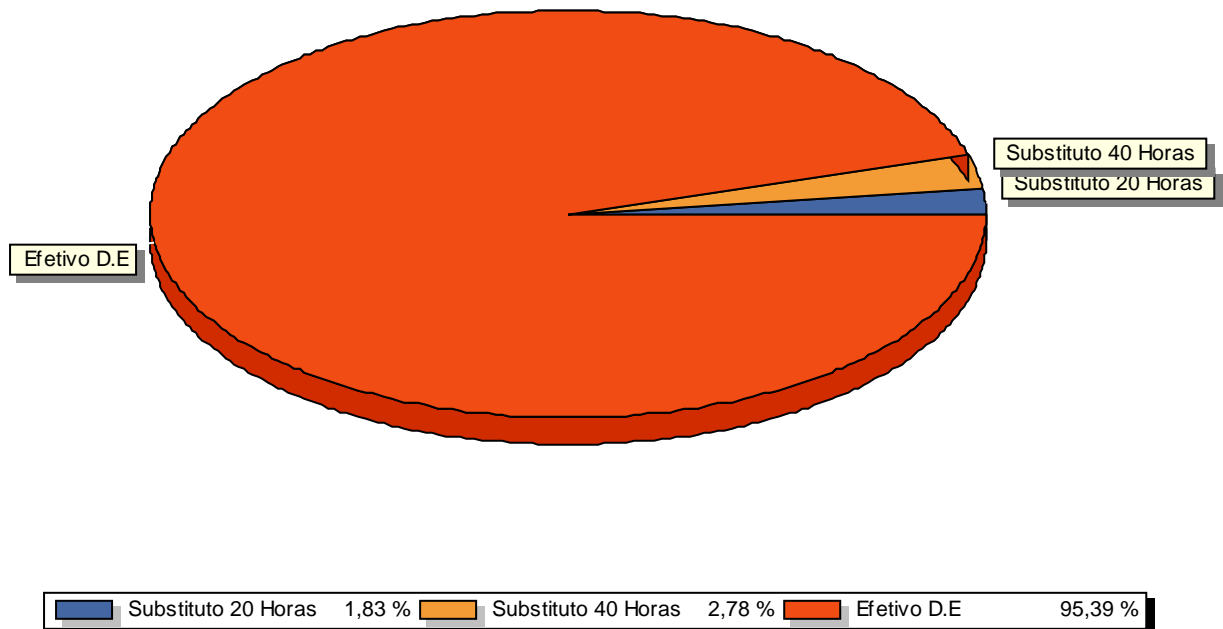

MINISTÉRIO DA EDUCAÇÃO
SECRETARIA DE EDUCAÇÃO PROFISSIONAL E TECNOLÓGICA
INSTITUTO FEDERAL DE EDUCAÇÃO, CIÊNCIA E TECNOLOGIA BAIANO

MATRIZ DE OCUPAÇÃO - EBTT
Setembro / 2017

IFBAIANO - ITAPETINGA

Docente	Quantidade	Matriz	Total
Efetivo D.E	44	1,56	68,64
Substituto 20 Horas	2	0,66	1,32
Substituto 40 Horas	2	1,00	2,00
Total de Docentes:		48	
Total do Banco EBTT Atual:		71,96	
Banco EBTT Publicado:		1843,93	
Substitutos:		8,33 %	
Efetivos:		91,67 %	
Percentual de Ocupado:		3,90 %	

Docentes X Matriz (%)