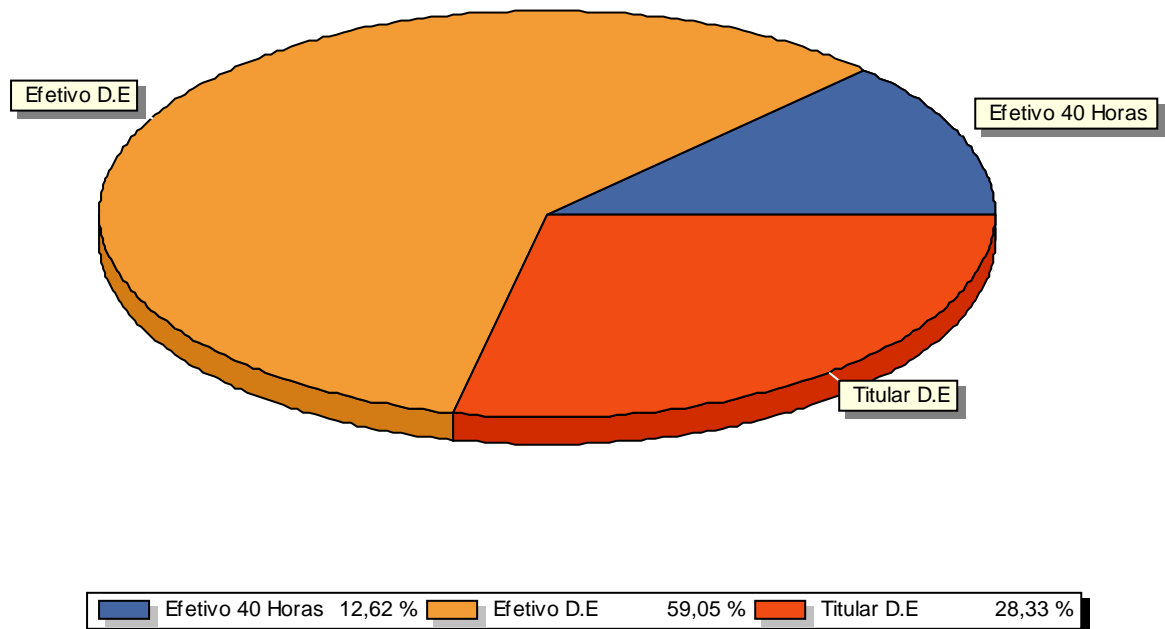

MINISTÉRIO DA EDUCAÇÃO
SECRETARIA DE EDUCAÇÃO PROFISSIONAL E TECNOLÓGICA
INSTITUTO FEDERAL DE EDUCAÇÃO, CIÊNCIA E TECNOLOGIA BAIANO

MATRIZ DE OCUPAÇÃO - EBTT
Setembro / 2017

IFBAIANO - ALAGOINHAS

Docente	Quantidade	Matriz	Total
Efetivo 40 Horas	2	1,00	2,00
Efetivo D.E	6	1,56	9,36
Titular D.E	1	4,49	4,49
Total de Docentes:		9	
Total do Banco EBTT Atual:		15,85	
Banco EBTT Publicado:		1843,93	
Substitutos:		0,00 %	
Efetivos:		100,00 %	
Percentual de Ocupado:		0,86 %	

Docentes X Matriz (%)

MINISTÉRIO DA EDUCAÇÃO
SECRETARIA DE EDUCAÇÃO PROFISSIONAL E TECNOLÓGICA
INSTITUTO FEDERAL DE EDUCAÇÃO, CIÊNCIA E TECNOLOGIA BAIANO

MATRIZ DE OCUPAÇÃO - EBTT
Setembro / 2017

IFBAIANO - BOM JESUS DA LAPA

Docente	Quantidade	Matriz	Total
Efetivo D.E	36	1,56	56,16
Substituto 20 Horas	1	0,66	0,66
Substituto 40 Horas	3	1,00	3,00
Total de Docentes:		40	
Total do Banco EBTT Atual:		59,82	
Banco EBTT Publicado:		1843,93	
Substitutos:		10,00 %	
Efetivos:		90,00 %	
Percentual de Ocupado:		3,24 %	