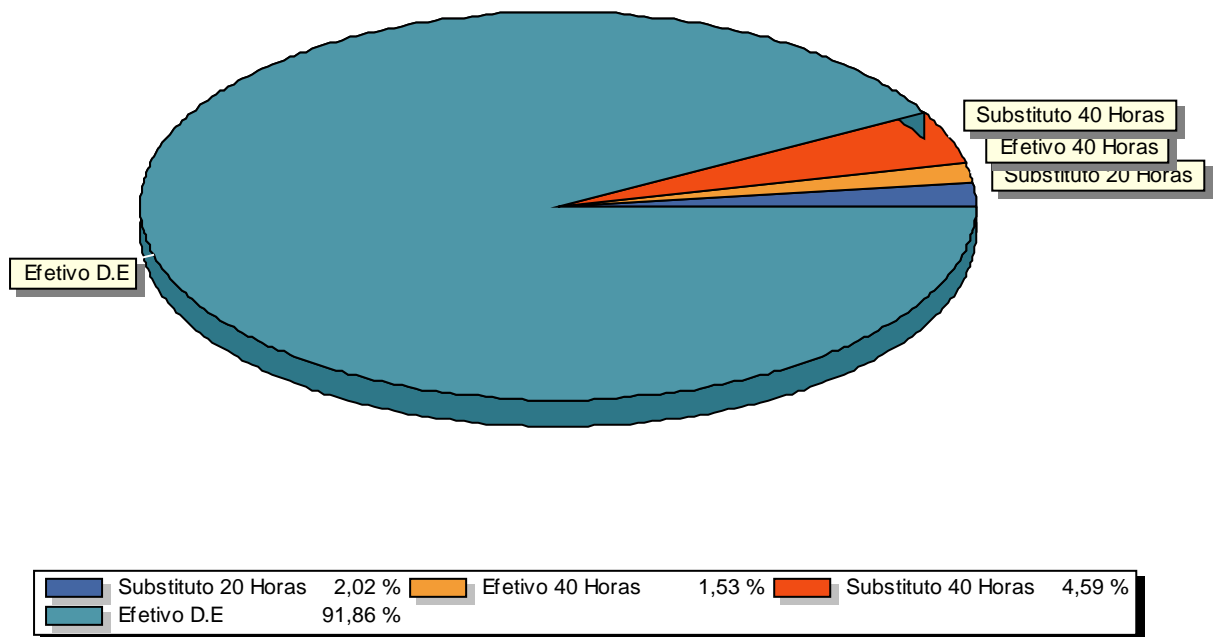

MINISTÉRIO DA EDUCAÇÃO
SECRETARIA DE EDUCAÇÃO PROFISSIONAL E TECNOLÓGICA
INSTITUTO FEDERAL DE EDUCAÇÃO, CIÊNCIA E TECNOLOGIA BAIANO

MATRIZ DE OCUPAÇÃO - EBTT
Setembro / 2017

IFBAIANO - SANTA INÊS

Docente	Quantidade	Matriz	Total
Efetivo 40 Horas	2	1,00	2,00
Efetivo D.E	77	1,56	120,12
Substituto 20 Horas	4	0,66	2,64
Substituto 40 Horas	6	1,00	6,00
Total de Docentes:		89	
Total do Banco EBTT Atual:		130,76	
Banco EBTT Publicado:		1843,93	
Substitutos:		11,24 %	
Efetivos:		88,76 %	
Percentual de Ocupado:		7,09 %	

Docentes X Matriz (%)