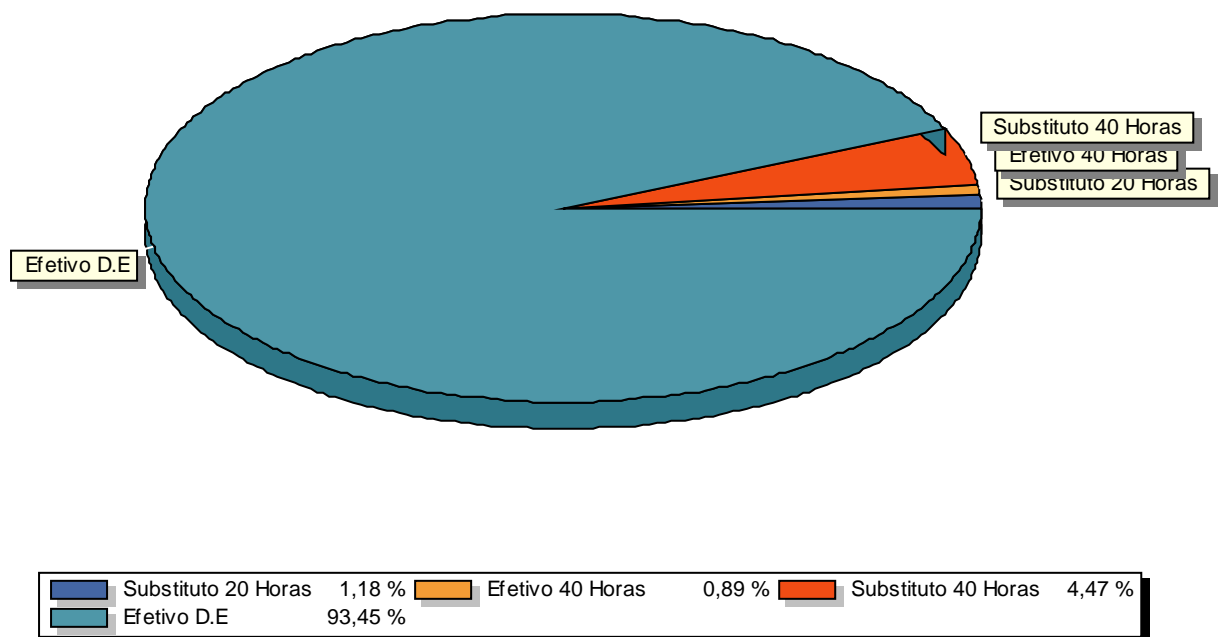

MINISTÉRIO DA EDUCAÇÃO
SECRETARIA DE EDUCAÇÃO PROFISSIONAL E TECNOLÓGICA
INSTITUTO FEDERAL DE EDUCAÇÃO, CIÊNCIA E TECNOLOGIA BAIANO

MATRIZ DE OCUPAÇÃO - EBTT
Setembro / 2017

IFBAIANO - SENHOR DO BONFIM

Docente	Quantidade	Matriz	Total
Efetivo 40 Horas	1	1,00	1,00
Efetivo D.E	67	1,56	104,52
Substituto 20 Horas	2	0,66	1,32
Substituto 40 Horas	5	1,00	5,00
Total de Docentes:		75	
Total do Banco EBTT Atual:		111,84	
Banco EBTT Publicado:		1843,93	
Substitutos:		9,33 %	
Efetivos:		90,67 %	
Percentual de Ocupado:		6,07 %	

Docentes X Matriz (%)