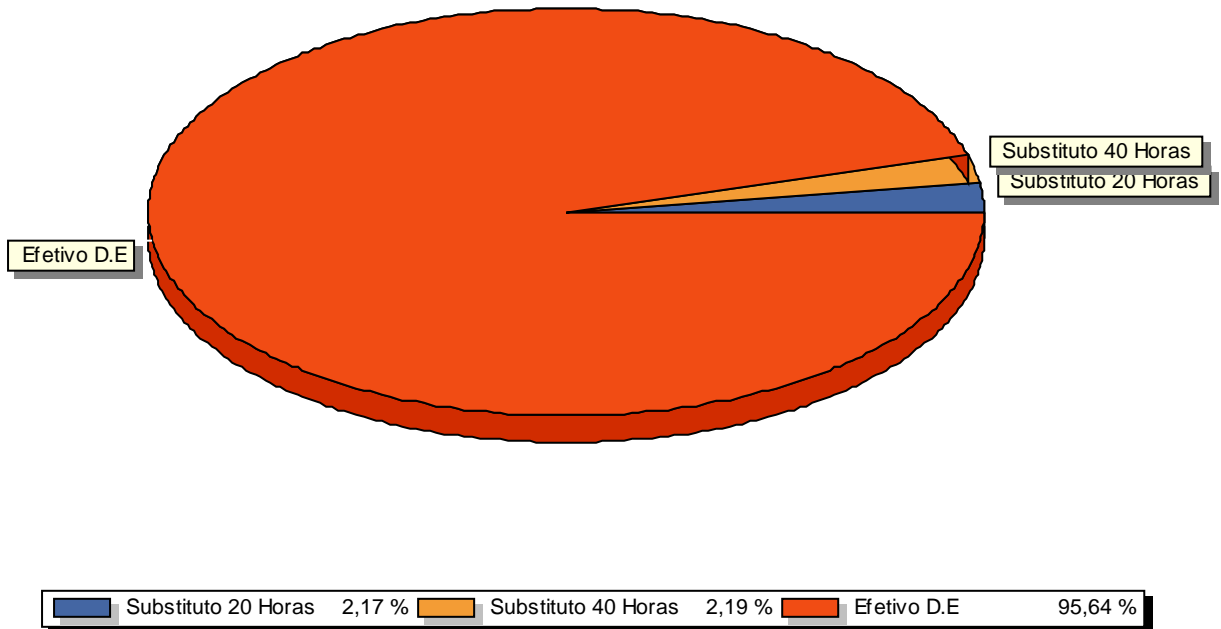

MINISTÉRIO DA EDUCAÇÃO
SECRETARIA DE EDUCAÇÃO PROFISSIONAL E TECNOLÓGICA
INSTITUTO FEDERAL DE EDUCAÇÃO, CIÊNCIA E TECNOLOGIA BAIANO

MATRIZ DE OCUPAÇÃO - EBTT
Setembro / 2017

IFBAIANO - URUÇUCA

Docente	Quantidade	Matriz	Total
Efetivo D.E	56	1,56	87,36
Substituto 20 Horas	3	0,66	1,98
Substituto 40 Horas	2	1,00	2,00
Total de Docentes:		61	
Total do Banco EBTT Atual:		91,34	
Banco EBTT Publicado:		1843,93	
Substitutos:		8,20 %	
Efetivos:		91,80 %	
Percentual de Ocupado:		4,95 %	

Docentes X Matriz (%)