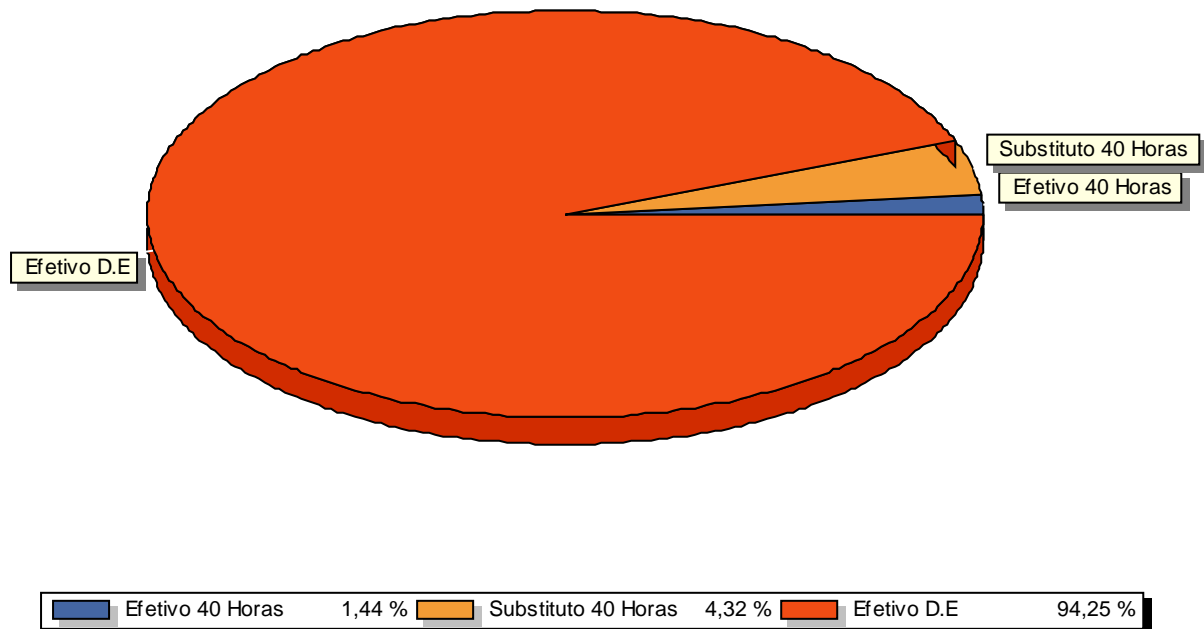

**MINISTÉRIO DA EDUCAÇÃO
SECRETARIA DE EDUCAÇÃO PROFISSIONAL E TECNOLÓGICA
INSTITUTO FEDERAL DE EDUCAÇÃO, CIÊNCIA E TECNOLOGIA BAIANO**

**MATRIZ DE OCUPAÇÃO - EBTT
Setembro / 2017**

IFBAIANO - GOVERNADOR MANGABEIRA

Docente	Quantidade	Matriz	Total
Efetivo 40 Horas	1	1,00	1,00
Efetivo D.E	42	1,56	65,52
Substituto 40 Horas	3	1,00	3,00
Total de Docentes:		46	
Total do Banco EBTT Atual:		69,52	
Banco EBTT Publicado:		1843,93	
Substitutos:		6,52 %	
Efetivos:		93,48 %	
Percentual de Ocupado:		3,77 %	

Docentes X Matriz (%)