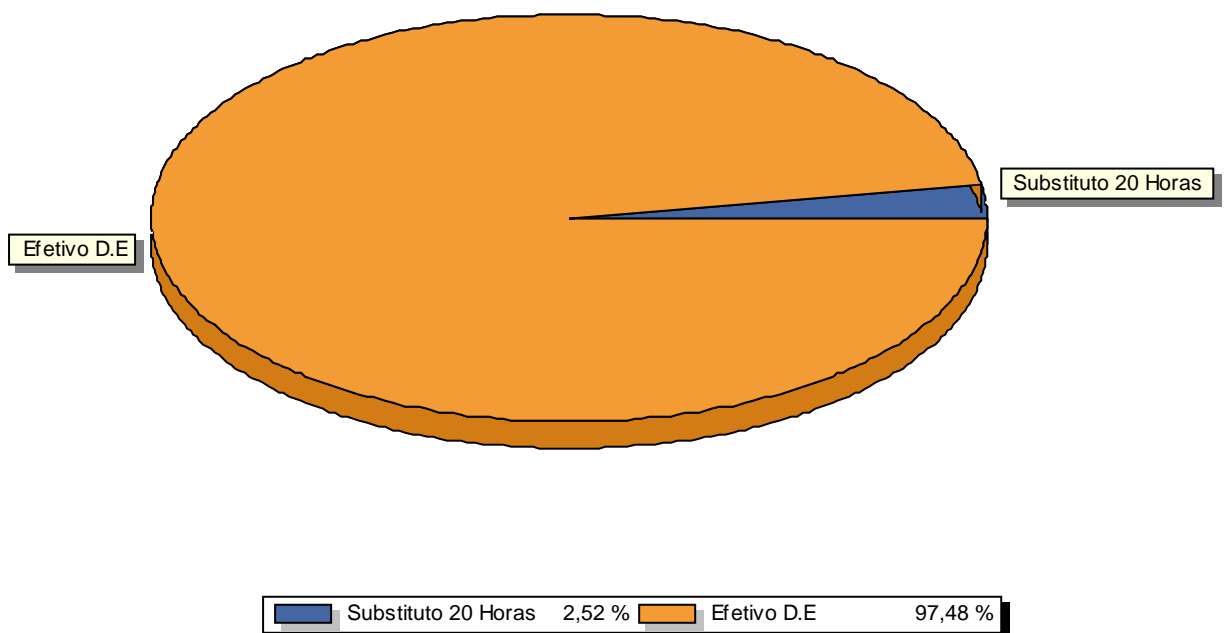

MINISTÉRIO DA EDUCAÇÃO
SECRETARIA DE EDUCAÇÃO PROFISSIONAL E TECNOLÓGICA
INSTITUTO FEDERAL DE EDUCAÇÃO, CIÊNCIA E TECNOLOGIA BAIANO

MATRIZ DE OCUPAÇÃO - EBTT
Setembro / 2017

IFBAIANO - TEIXEIRA DE FREITAS

Docente	Quantidade	Matriz	Total
Efetivo D.E	49	1,56	76,44
Substituto 20 Horas	3	0,66	1,98
Total de Docentes:		52	
Total do Banco EBTT Atual:		78,42	
Banco EBTT Publicado:		1843,93	
Substitutos:		5,77 %	
Efetivos:		94,23 %	
Percentual de Ocupado:		4,25 %	

Docentes X Matriz (%)