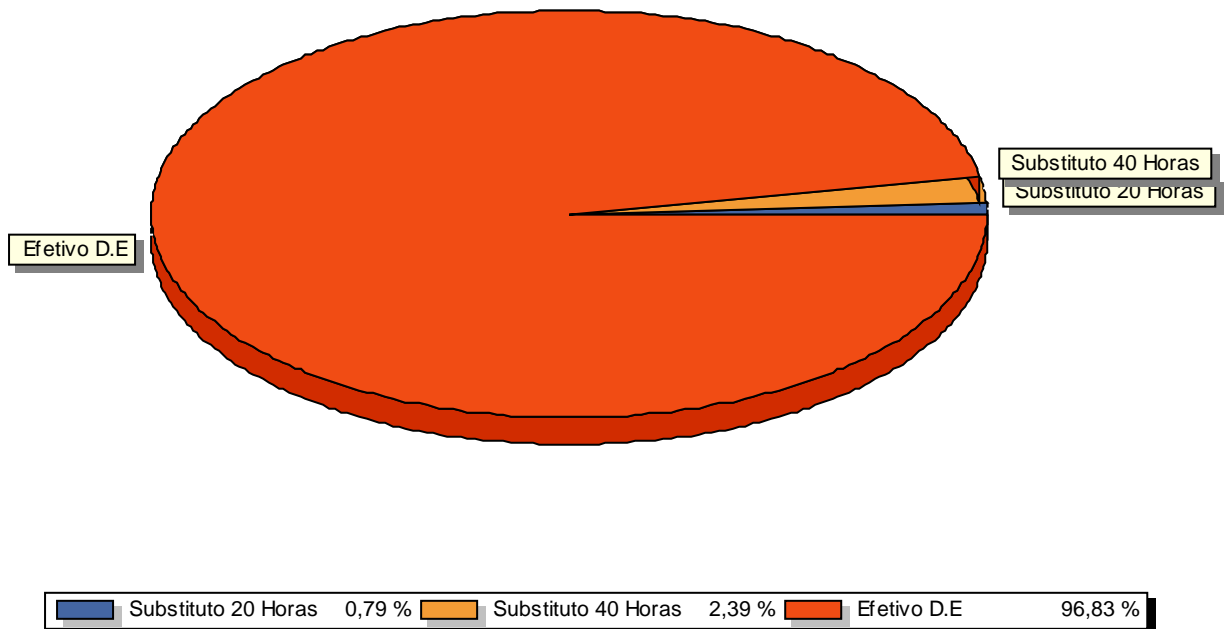

MINISTÉRIO DA EDUCAÇÃO
SECRETARIA DE EDUCAÇÃO PROFISSIONAL E TECNOLÓGICA
INSTITUTO FEDERAL DE EDUCAÇÃO, CIÊNCIA E TECNOLOGIA BAIANO

MATRIZ DE OCUPAÇÃO - EBTT
Setembro / 2017

IFBAIANO - VALENÇA

Docente	Quantidade	Matriz	Total
Efetivo D.E	52	1,56	81,12
Substituto 20 Horas	1	0,66	0,66
Substituto 40 Horas	2	1,00	2,00
Total de Docentes:		55	
Total do Banco EBTT Atual:		83,78	
Banco EBTT Publicado:		1843,93	
Substitutos:		5,45 %	
Efetivos:		94,55 %	
Percentual de Ocupado:		4,54 %	

Docentes X Matriz (%)