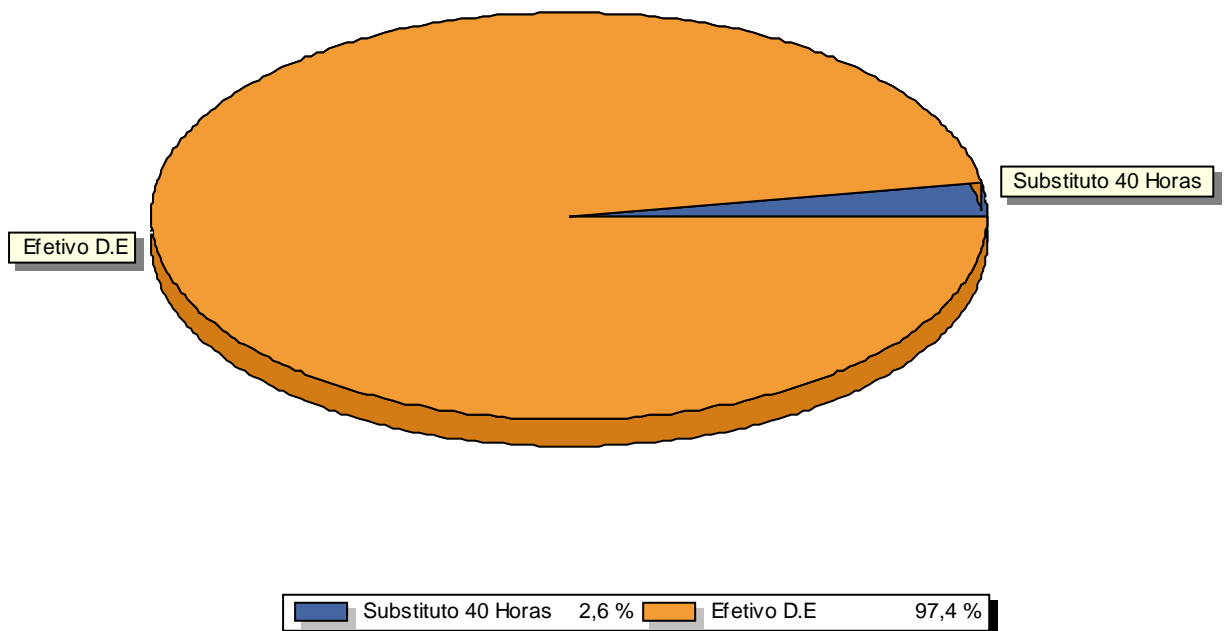

MINISTÉRIO DA EDUCAÇÃO
SECRETARIA DE EDUCAÇÃO PROFISSIONAL E TECNOLÓGICA
INSTITUTO FEDERAL DE EDUCAÇÃO, CIÊNCIA E TECNOLOGIA BAIANO

MATRIZ DE OCUPAÇÃO - EBTT
Setembro / 2017

IFBAIANO - SERRINHA

Docente	Quantidade	Matriz	Total
Efetivo D.E	24	1,56	37,44
Substituto 40 Horas	1	1,00	1,00
Total de Docentes:		25	
Total do Banco EBTT Atual:		38,44	
Banco EBTT Publicado:		1843,93	
Substitutos:		4,00 %	
Efetivos:		96,00 %	
Percentual de Ocupado:		2,08 %	

Docentes X Matriz (%)