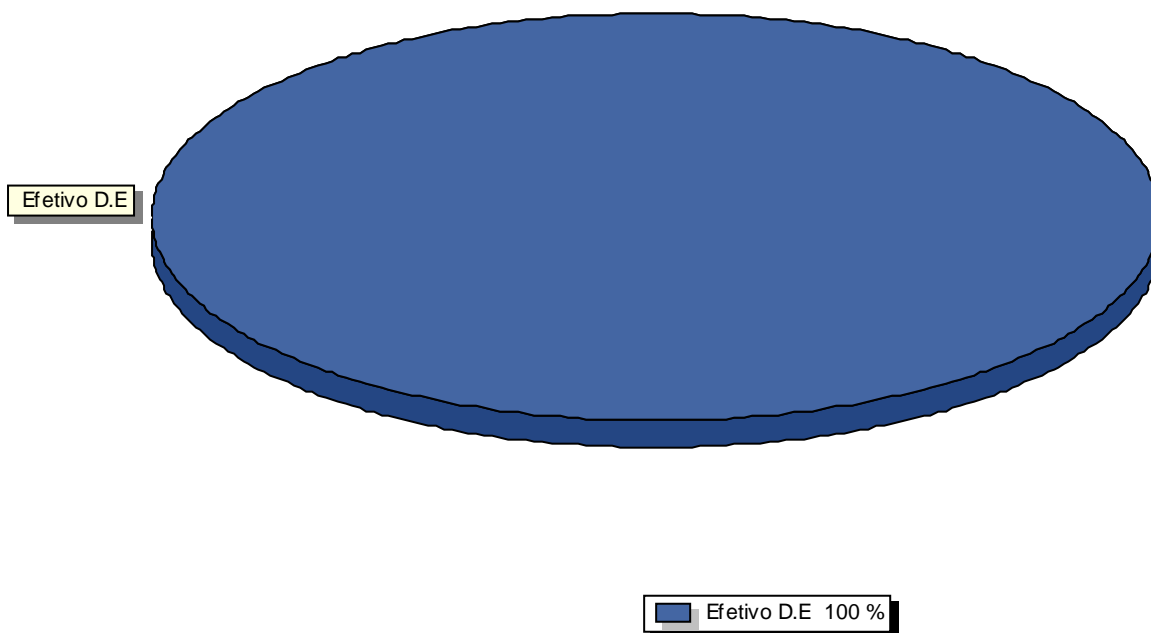

MINISTÉRIO DA EDUCAÇÃO
SECRETARIA DE EDUCAÇÃO PROFISSIONAL E TECNOLÓGICA
INSTITUTO FEDERAL DE EDUCAÇÃO, CIÊNCIA E TECNOLOGIA BAIANO

MATRIZ DE OCUPAÇÃO - EBTT
Setembro / 2017

IFBAIANO - ITABERABA

Docente	Quantidade	Matriz	Total
Efetivo D.E	8	1,56	12,48
Total de Docentes:		8	
Total do Banco EBTT Atual:		12,48	
Banco EBTT Publicado:		1843,93	
Substitutos:		0,00 %	
Efetivos:		100,00 %	
Percentual de Ocupado:		0,68 %	

Docentes X Matriz (%)