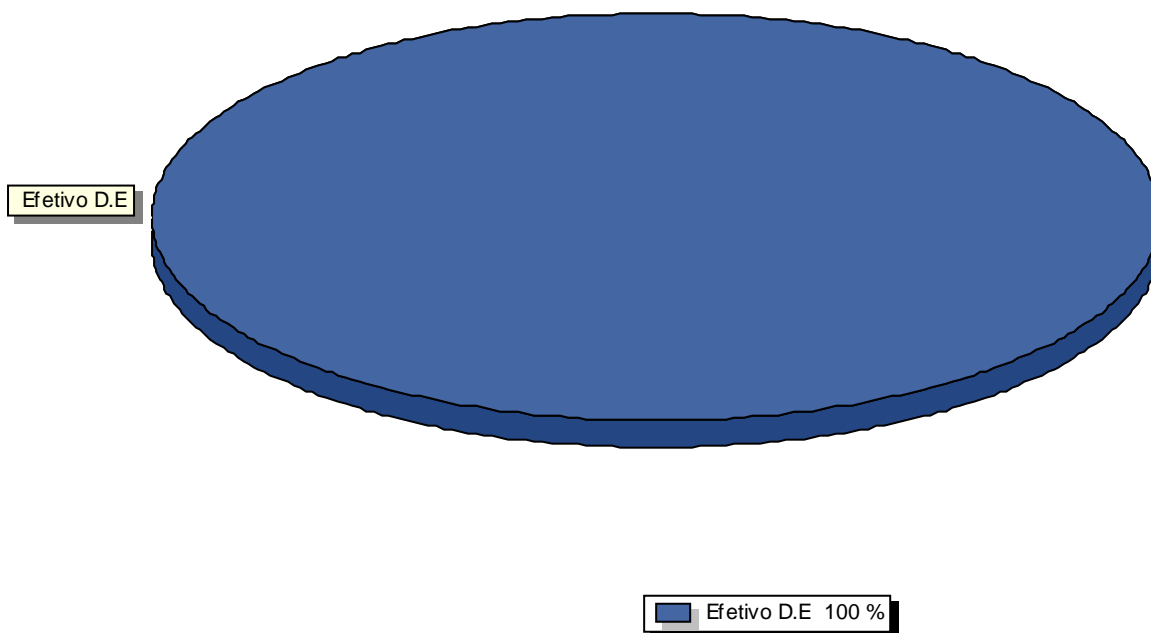

MINISTÉRIO DA EDUCAÇÃO
SECRETARIA DE EDUCAÇÃO PROFISSIONAL E TECNOLÓGICA
INSTITUTO FEDERAL DE EDUCAÇÃO, CIÊNCIA E TECNOLOGIA BAIANO

MATRIZ DE OCUPAÇÃO - EBTT
Setembro / 2017

IFBAIANO - REITORIA

Docente	Quantidade	Matriz	Total
Efetivo D.E	4	1,56	6,24
Total de Docentes:		4	
Total do Banco EBTT Atual:		6,24	
Banco EBTT Publicado:		1843,93	
Substitutos:		0,00 %	
Efetivos:		100,00 %	
Percentual de Ocupado:		0,34 %	

Docentes X Matriz (%)