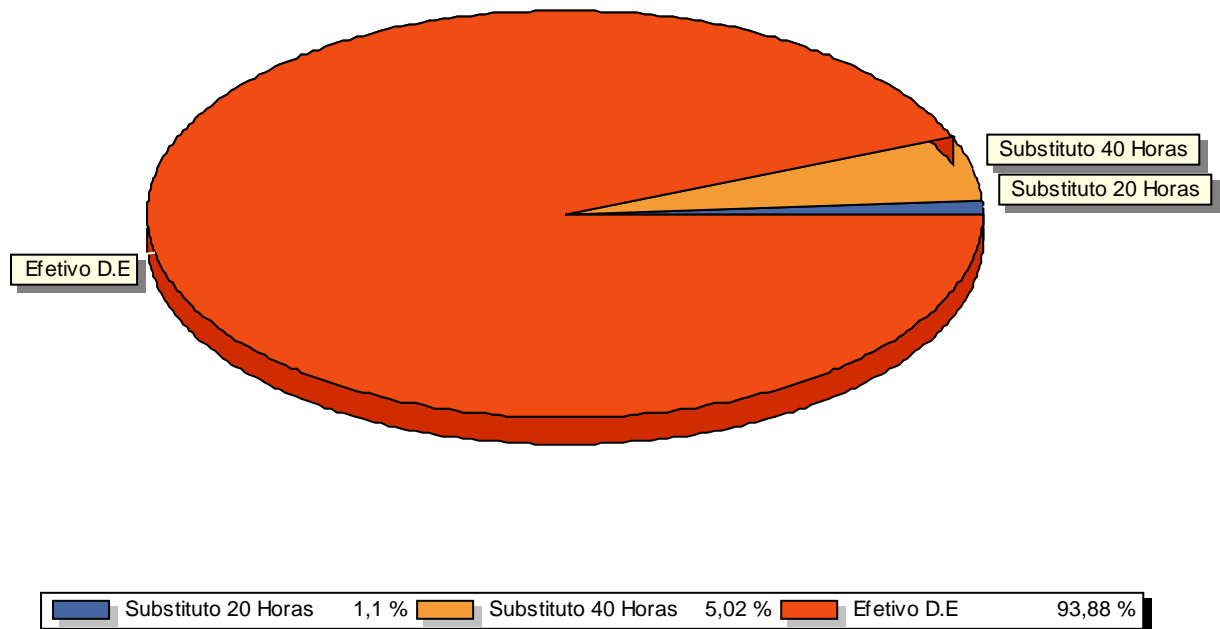

MINISTÉRIO DA EDUCAÇÃO
SECRETARIA DE EDUCAÇÃO PROFISSIONAL E TECNOLÓGICA
INSTITUTO FEDERAL DE EDUCAÇÃO, CIÊNCIA E TECNOLOGIA BAIANO

MATRIZ DE OCUPAÇÃO - EBTT
Setembro / 2017

IFBAIANO - BOM JESUS DA LAPA

Docente	Quantidade	Matriz	Total
Efetivo D.E	36	1,56	56,16
Substituto 20 Horas	1	0,66	0,66
Substituto 40 Horas	3	1,00	3,00
Total de Docentes:		40	
Total do Banco EBTT Atual:		59,82	
Banco EBTT Publicado:		1843,93	
Substitutos:		10,00 %	
Efetivos:		90,00 %	
Percentual de Ocupado:		3,24 %	

Docentes X Matriz (%)