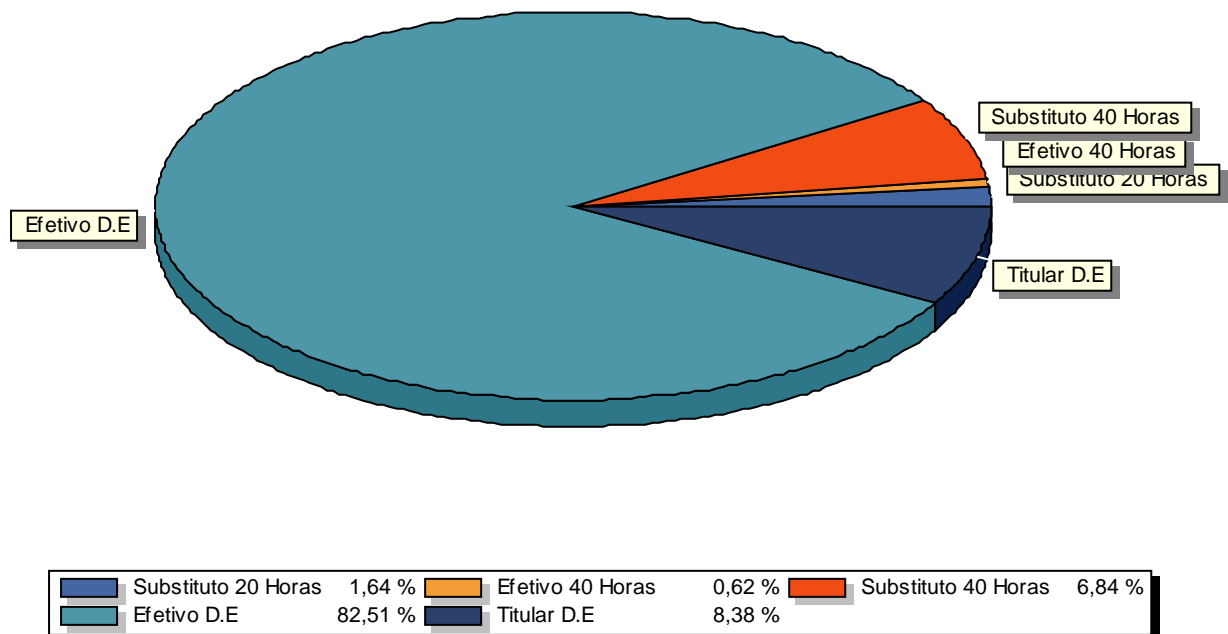

MINISTÉRIO DA EDUCAÇÃO
SECRETARIA DE EDUCAÇÃO PROFISSIONAL E TECNOLÓGICA
INSTITUTO FEDERAL DE EDUCAÇÃO, CIÊNCIA E TECNOLOGIA BAIANO

MATRIZ DE OCUPAÇÃO - EBTT
Setembro / 2017

IFBAIANO - GUANAMBI

Docente	Quantidade	Matriz	Total
Efetivo 40 Horas	1	1,00	1,00
Efetivo D.E	85	1,56	132,60
Substituto 20 Horas	4	0,66	2,64
Substituto 40 Horas	11	1,00	11,00
Titular D.E	3	4,49	13,47
Total de Docentes:		104	
Total do Banco EBTT Atual:		160,71	
Banco EBTT Publicado:		1843,93	
Substitutos:		14,42 %	
Efetivos:		85,58 %	
Percentual de Ocupado:		8,72 %	

Docentes X Matriz (%)